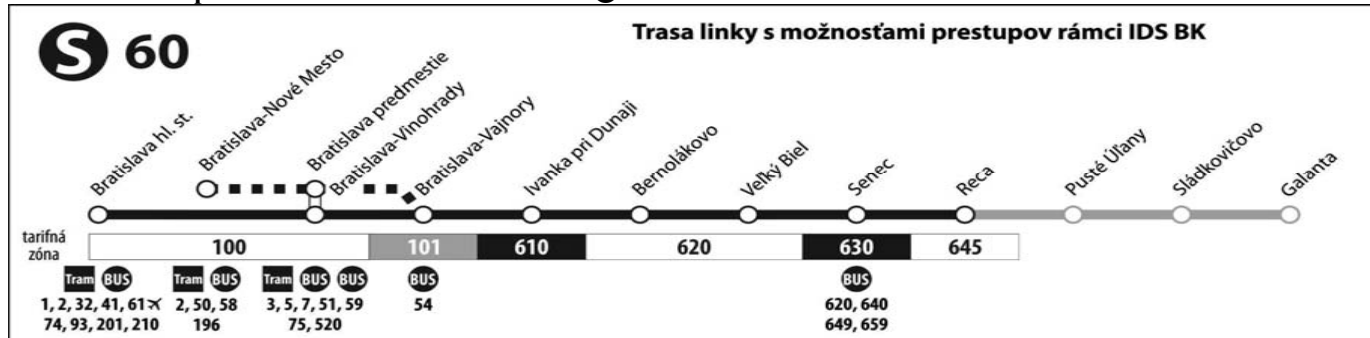

Schematická mapa IDS – BK

linka **S** 60 Bratislava – Reca

↔ IDS BK Bratislava - Reca